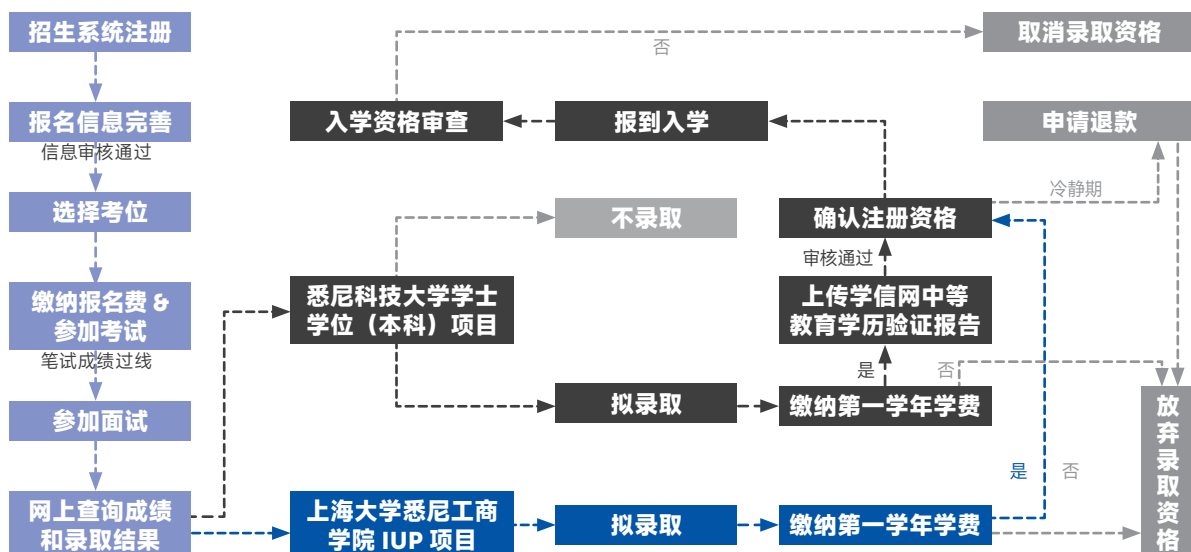

报考条件

	悉尼科技大学学士学位 (本科) 项目 (4+0)	上海大学悉尼工商学院 IUP 项目 (1+3 或 2+2.5)
报名时间	报名时间：详见后续官网通知	
报名条件	- 参加 2026 年高考的国内全日制普通高中应届高三在读生 (不含同等学力)； - 高考成绩公布后报考的考生高考总分须达到当地本科控制线 (不含独立本科线)，报考金融学专业数学单科还应不低于 105 分 (含)，满分 150 分。 不参加 2026 年高考的考生或只持有国外高中毕业证书、同等学力者，只可报考上海大学悉尼工商学院 IUP 项目	
考试及录取	- 参加学院组织的测试，测试科目：1 英语 (含口试)；2 高中语文、高中数学； - 学院将根据测试成绩划定面试资格分数线，面试成绩计入总分。面试后公布录取分数线，达到录取分数线的考生直接发放拟录取通知书； - 学院将根据招生录取整体情况，设定相关学术条件，接受符合要求的考生自荐，有条件拟录取自荐的优秀学生。	
费用	报名费：1200 元 学费：6.9 万元 / 学年 (学制 4 年)	报名费：1200 元 学费：第一学年 7.8 万元，第二学年 5.2 万元

报考流程

* 每位考生每年只能参加一次入学考试。

* 悉尼科技大学学士学位 (本科) 项目新生应在报到时持有 2026 年颁发的各省、自治区、直辖市教育厅 (教委) 印制的全日制普通高中毕业证书 (不含同等学力) 并通过学信网中等教育学历认证。

上海大学悉尼工商学院 IUP 项目新生应在报到时持有各省、自治区、直辖市教育厅 (教委) 印制的全日制普通高中毕业证书或海外高中毕业证书。