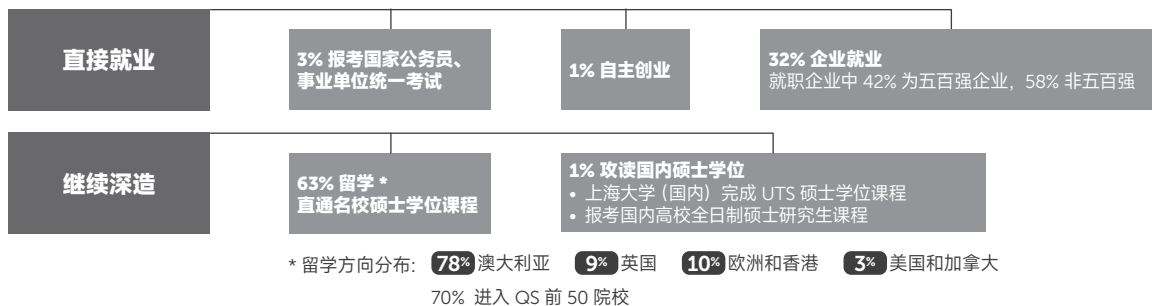

招生项目

悉尼科技大学学士学位 (本科) 项目 / UTS Bachelor Degree Program

培养模式: 4+0

招生计划数: 250 名

悉尼科技大学学士学位 (本科) 项目引进悉尼科技大学学士学位课程、教学计划及教学模式, 结合上海大学学科优势, 为学生提供国际一流商科课程, 使学生有机会获得世界排名前 100 位的国外大学学士学位 (本科)。项目毕业生所获得的学士学位证书可在教育部留学服务中心进行学历学位认证。

- 四年毕业后获得悉尼科技大学学士 (本科) 学位, 毕业生可选择国外大学经济、管理、金融、会计等十几个研究生专业继续深造
- 两年后亦可选择前往国外完成学士学位, 有国外大学经济、管理、金融、会计、市场营销、人力资源、电子商务等十多个本科专业可供选择

开设专业

金融学 80 名

- 直接进入金融学专业学习, 也可在前两年规定时间内申请转出, 第三年专业分流
- 适合高中数学成绩较好, 有较强数理计算能力和逻辑推理能力的学生

国际经济与贸易 / 工商管理 (经管类方向) 170 名

- 前两年不分专业, 第三年专业分流, 根据当年各专业名额数和学生在内成绩, 双向选择
- 可选专业: 国际经济与贸易、工商管理

项目特色

- 共享 211 重点高校教育资源
- 不出国门尽享全球前 6% 一流商学院课程教学
- 培养模式多样, 学分对接大学遍布美、加、英、澳等 20 多所世界前 200 位大学
- 严格过程管理, 融合中西教育
- 衔接名校深造, 多元化毕业选择, 弯道超车, 成就优秀商业英才

项目学生毕业方向 4+0 毕业选择多通道 (O 即 Option)