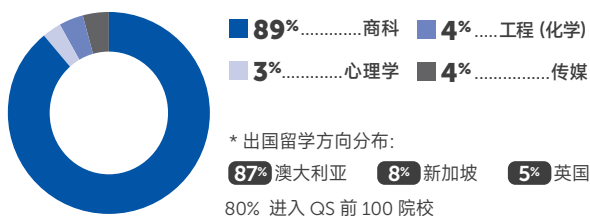

项目学生留学专业方向